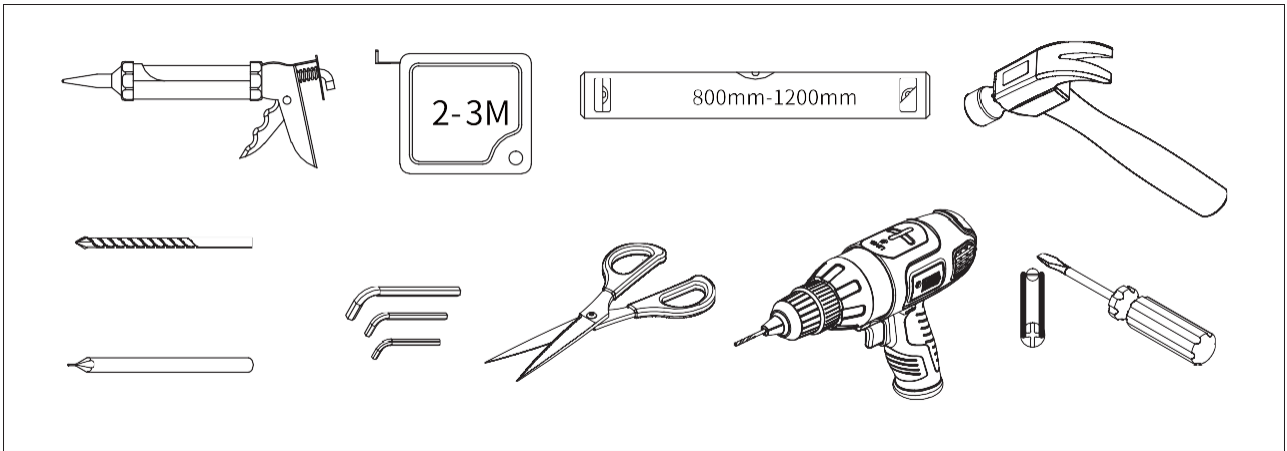

INSTRUCTIUNI DE MONTAJ CABINA EGO 17

size	B	A
700	685-700	—
750	735-750	—
800	785-800	—
900	885-900	—
1000	985-1000	1000-1015
1100	—	1100-1115
1200	—	1200-1215
1300	—	1300-1315
1400	—	1400-1415
1500	—	1500-1515
1600	—	1600-1615