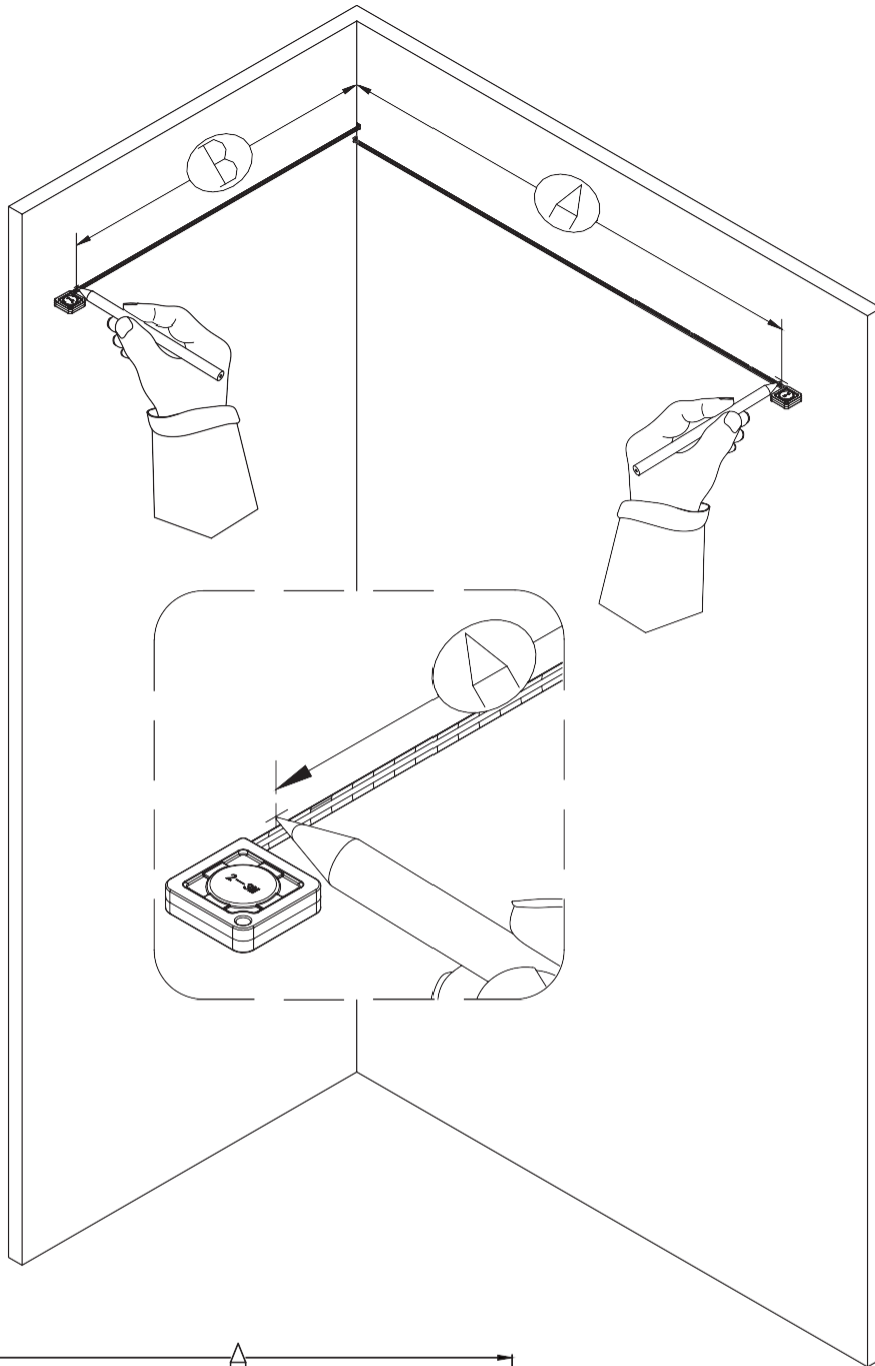

INSTRUCTIUNI DE MONTAJ CABINA EGO 17

size	B	A
700	685-700	—
750	735-750	—
800	785-800	—
900	885-900	—
1000	985-1000	1000-1015
1100	—	1100-1115
1200	—	1200-1215
1300	—	1300-1315
1400	—	1400-1415
1500	—	1500-1515
1600	—	1600-1615