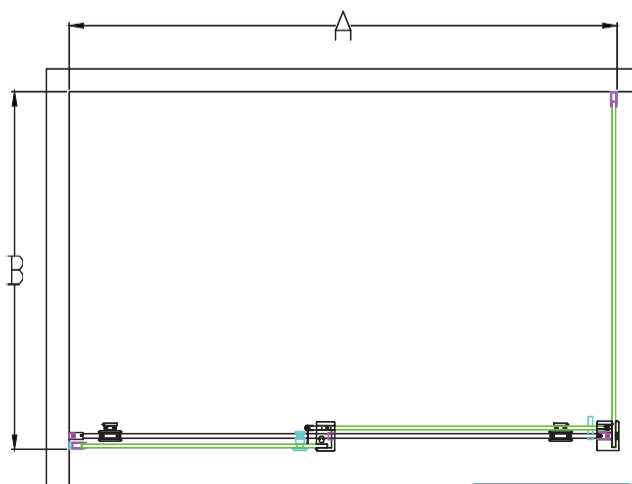

INSTRUCTIUNI DE MONTAJ CABINA EGO 17

size	B	A
700	685-700	—
750	735-750	—
800	785-800	—
900	885-900	—
1000	985-1000	1000-1015
1100	—	1100-1115
1200	—	1200-1215
1300	—	1300-1315
1400	—	1400-1415
1500	—	1500-1515
1600	—	1600-1615