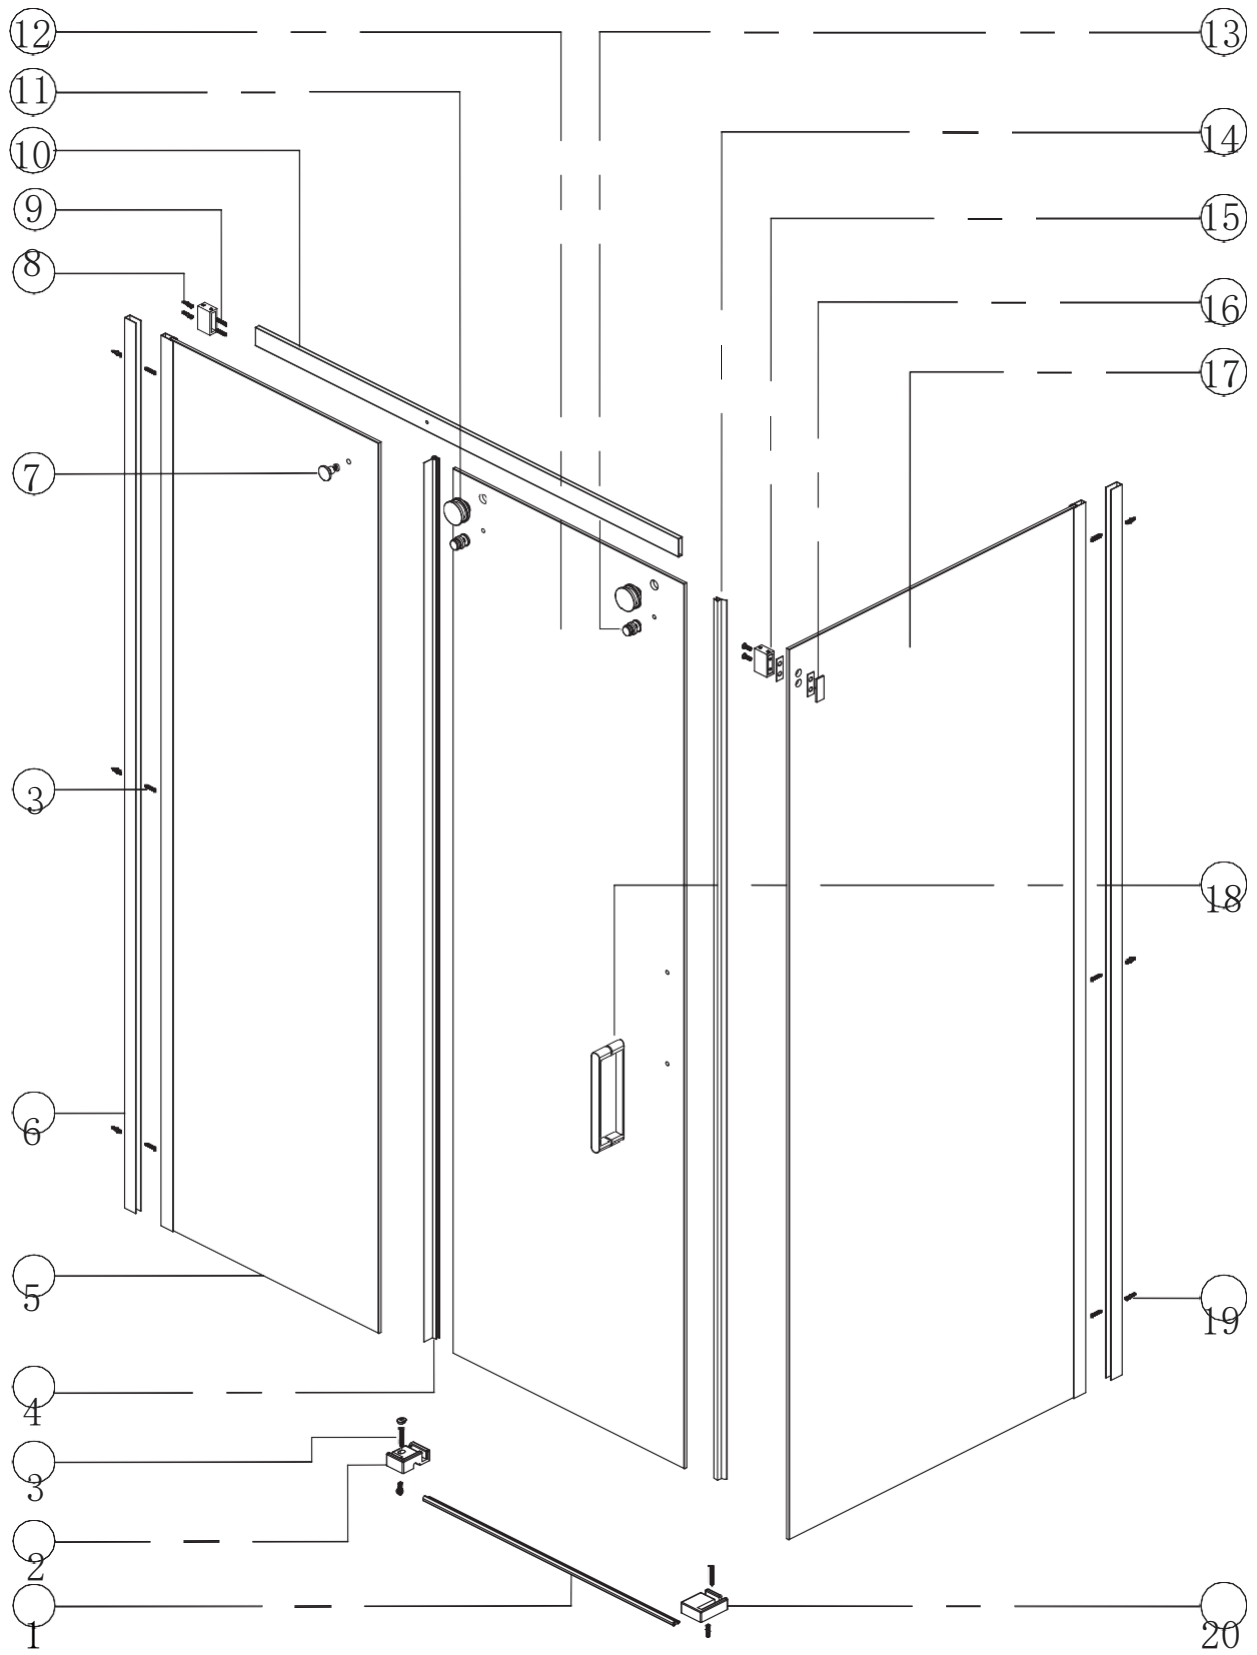

INSTRUCTIUNI DE MONTAJ CABINA EGO 17

size	B	A
700	685-700	—
750	735-750	—
800	785-800	—
900	885-900	—
1000	985-1000	1000-1015
1100	—	1100-1115
1200	—	1200-1215
1300	—	1300-1315
1400	—	1400-1415
1500	—	1500-1515
1600	—	1600-1615