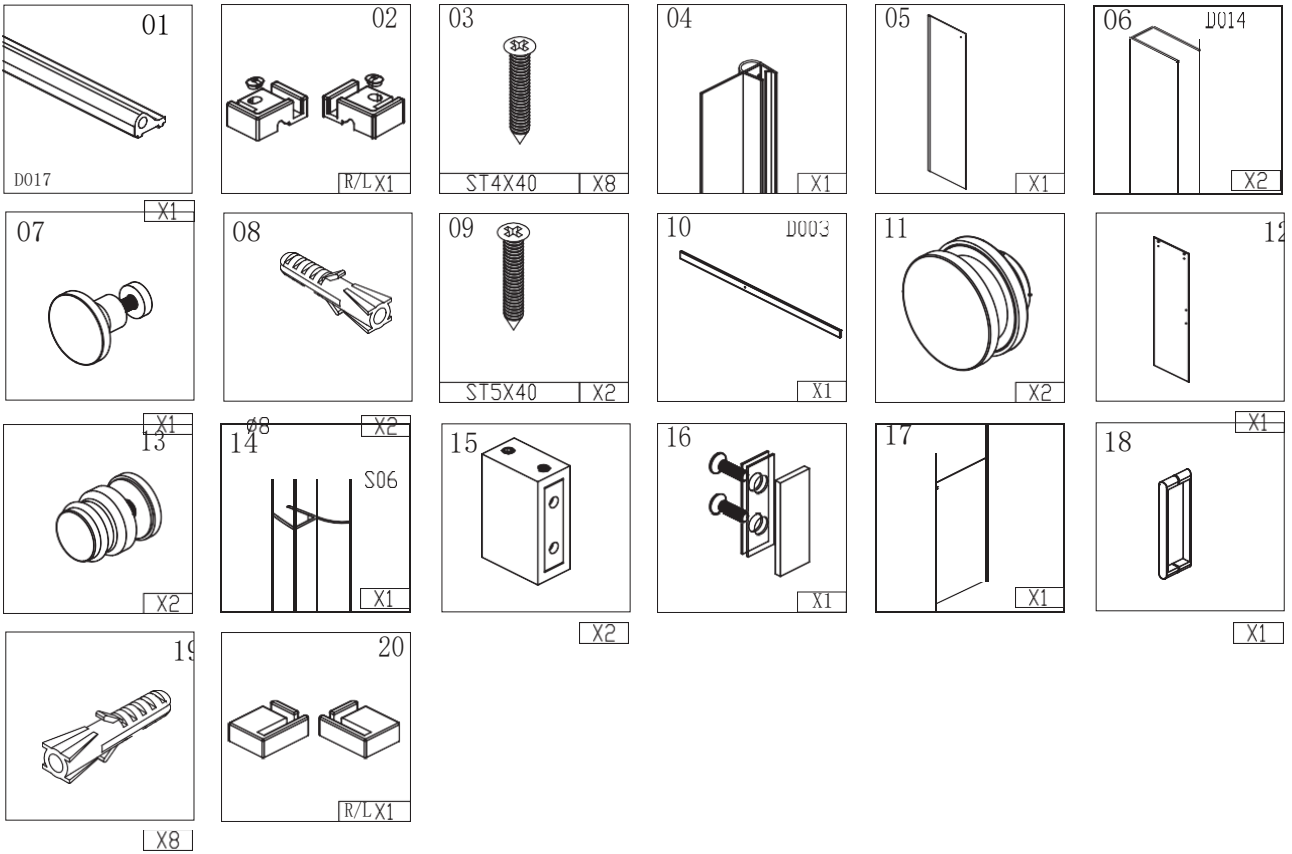

INSTRUCTIUNI DE MONTAJ CABINA EGO 17

size	B	A
700	685-700	—
750	735-750	—
800	785-800	—
900	885-900	—
1000	985-1000	1000-1015
1100	—	1100-1115
1200	—	1200-1215
1300	—	1300-1315
1400	—	1400-1415
1500	—	1500-1515
1600	—	1600-1615