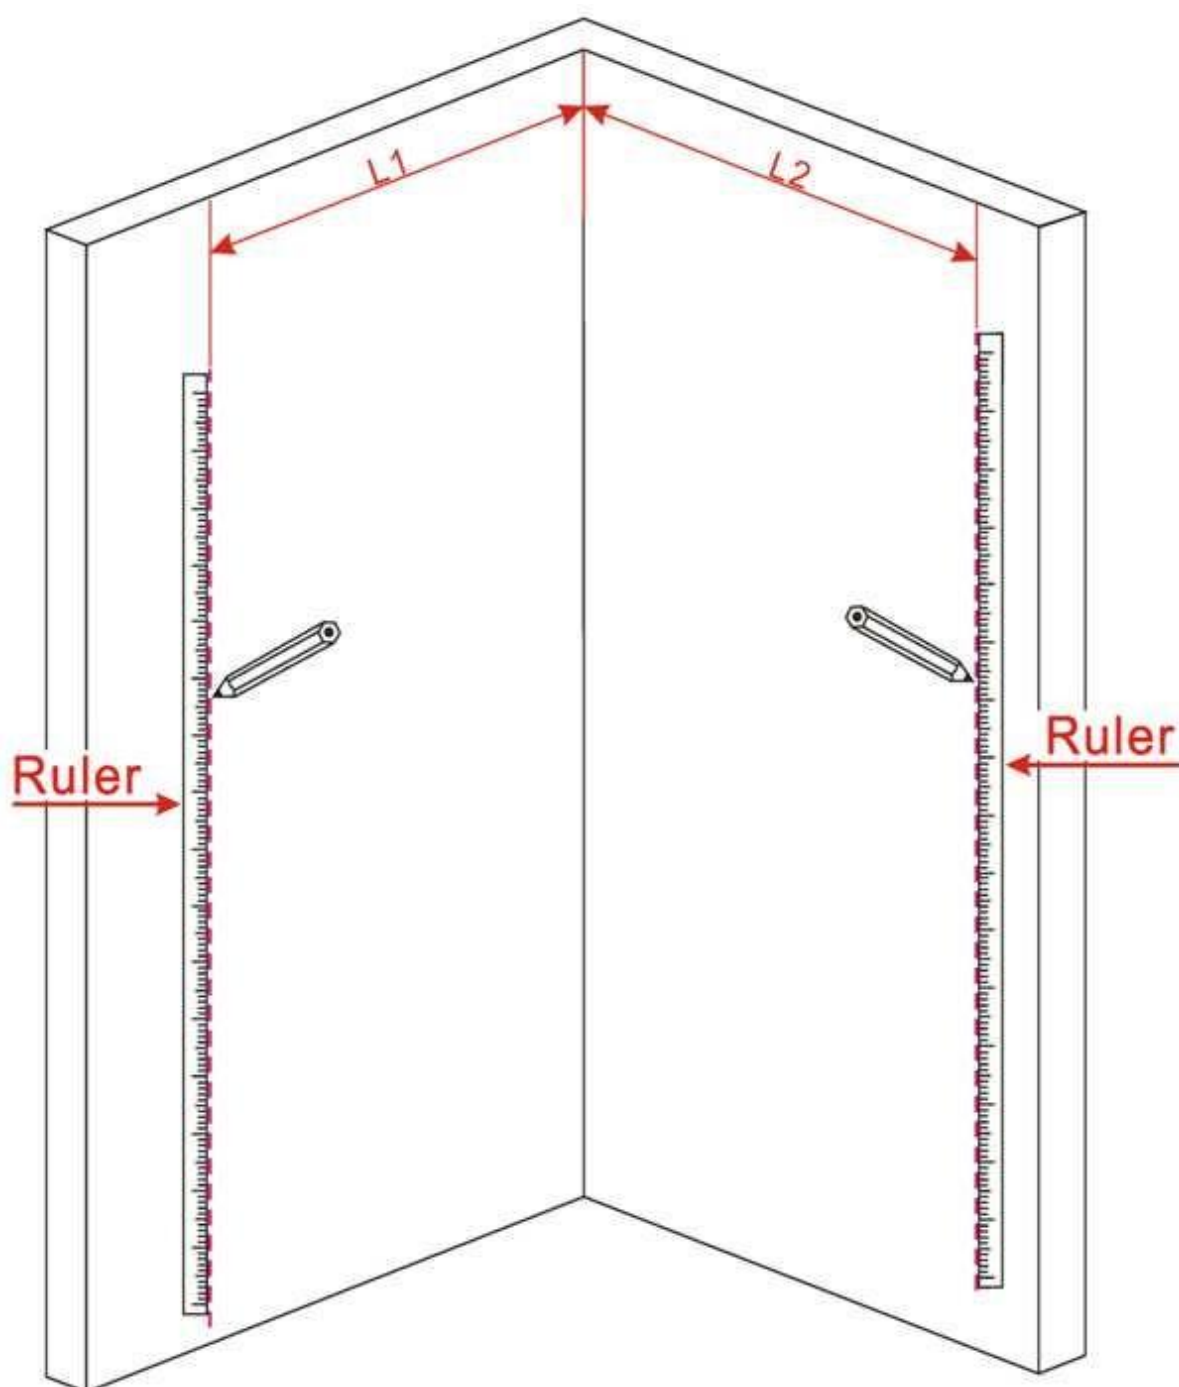

## Desenarea liniilor de asamblare

Măsurători	Profilul peretelui	L1	L2
800 x 800 mm	Pre-foraj	770 mm	770 mm
900 x 900 mm	Pre-foraj	870 mm	870 mm
1000 x 1000 mm	Pre-foraj	970 mm	970 mm
900 x 750 mm	Pre-foraj	870 mm	720 mm
1000 x 800 mm	Pre-foraj	970 mm	770 mm
1200 x 800 mm	Pre-foraj	1170 mm	770 mm
1200 x 900 mm	Pre-foraj	1170 mm	870 mm