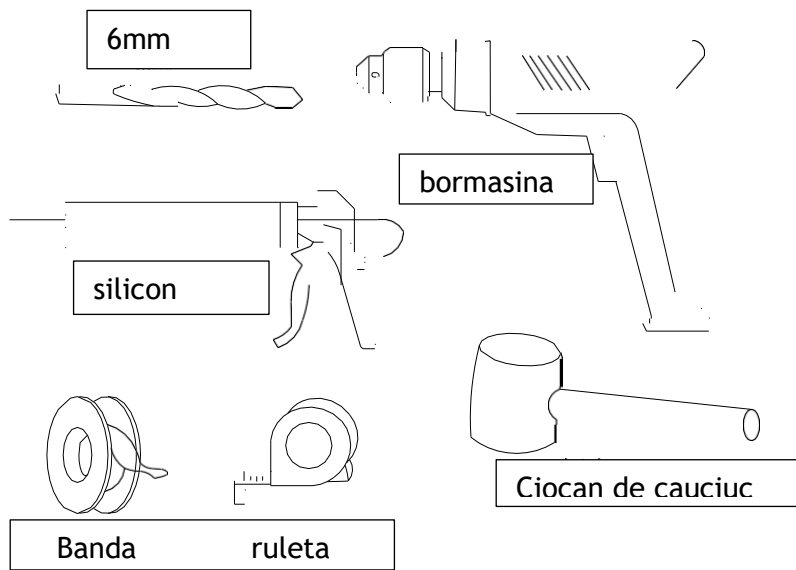

INSTRUCȚIUNI DE INSTALARE

CABINĂ DE DUȘ DUBLĂ
MOLIER NEGRU

PĂRȚI

(A)	(B)
775~785	775~785
875~885	875~885
975~985	975~985